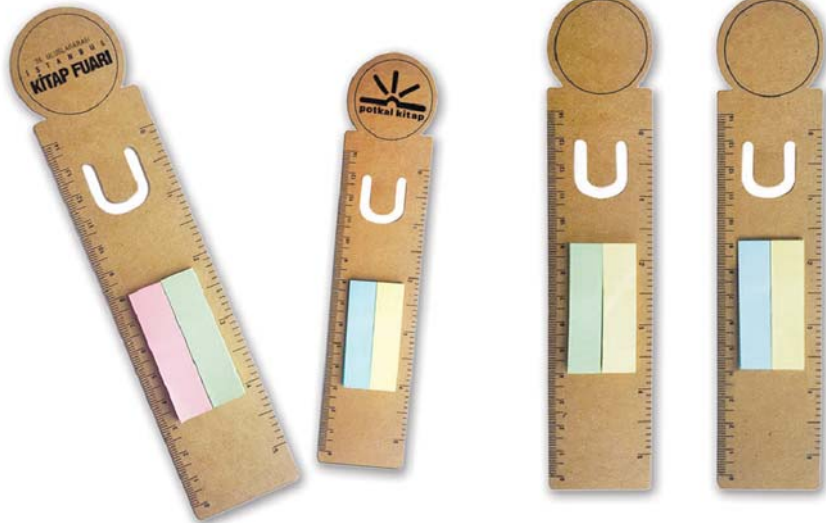

11100

- | Kitap ayracı ve yapışkanlı notluk
- | Renkli yapışkanlı not kağıdı
- | 14 cm cetvel
- | Baskı alanı : 3,5 cm çap
- | Ebat : 4 cm x 19 cm