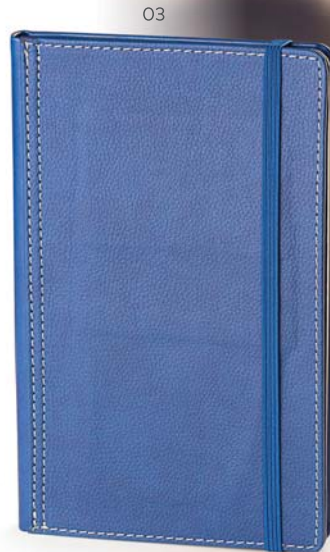

51312

- I Thermo deri kapak defter
- I 13x21 cm
- I 1. hamur 70gr kağıt - 112 yaprak
- I Kartviztlik
- I Krem rengi kağıt
- I Gofre, UV, Serigrafı