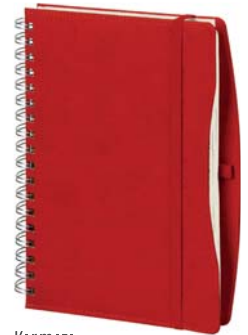

30028

- | Gizli spiralli ajanda
- | 17,5 x 24 cm
- | 70 gr krem kağıt
- | 168 sayfa
- | Serigrafi, sıcak baskı ve UV baskıya uygundur

30030

- | Spiralli günlük ajanda
- | 17 x 24 cm
- | 70 gr krem kağıt
- | 168 sayfa
- | Serigrafi, sıcak baskı ve UV baskıya uygundur

Kırmızı