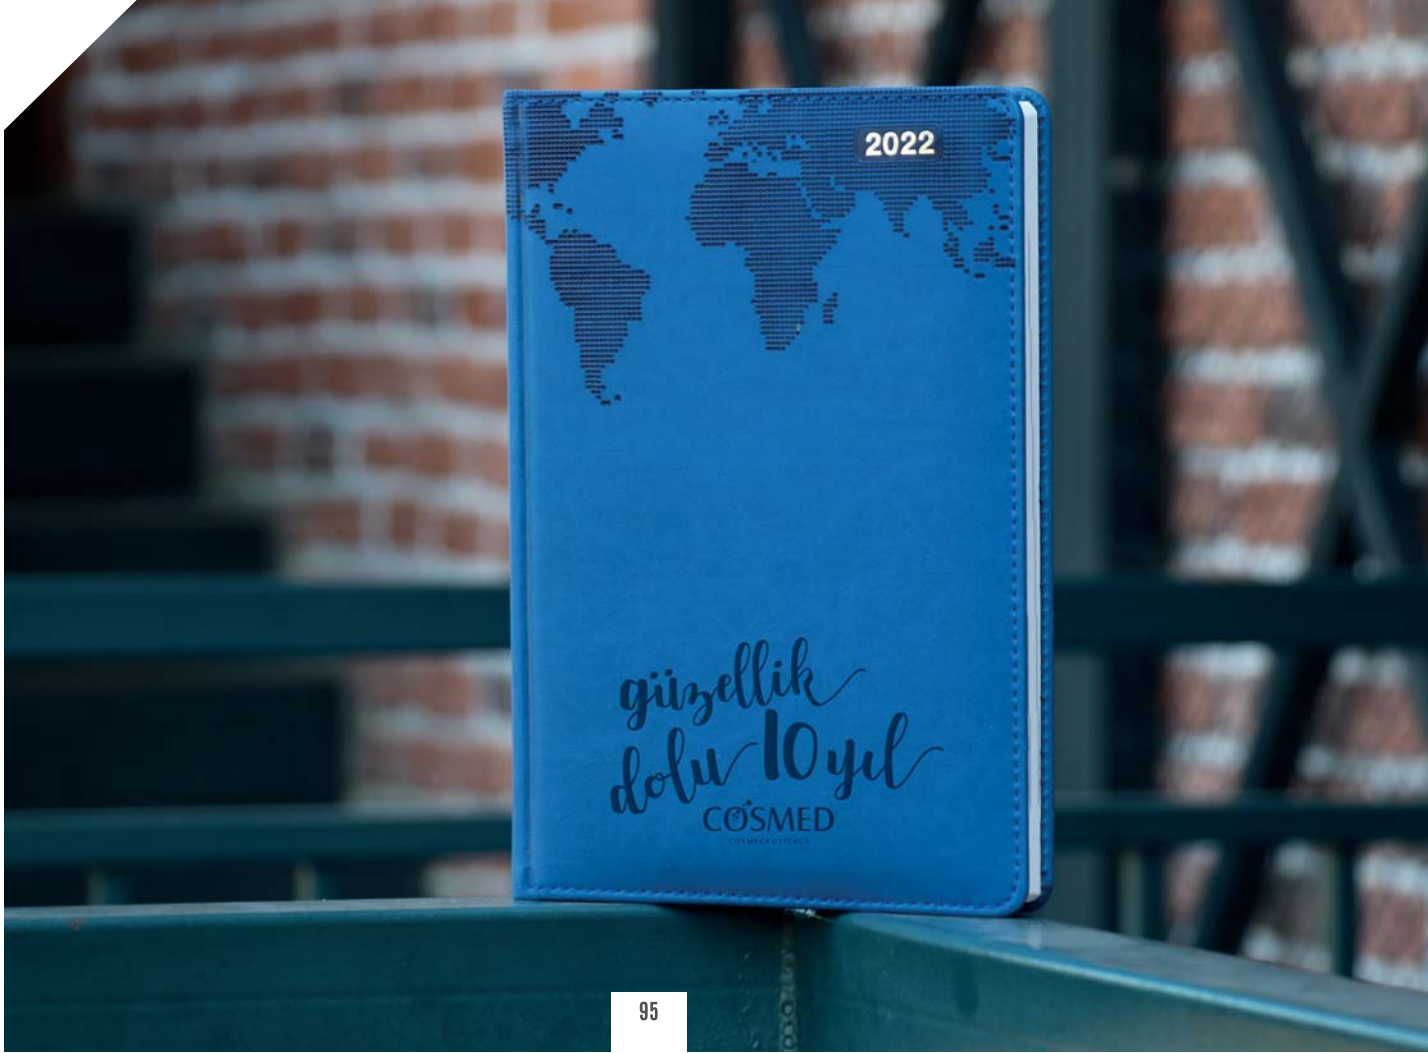

## 30018

- | Günlük ajanda
- | 17 x 24 cm
- | 70 gr krem kağıt
- | 168 sayfa
- | Serigrafi, sıcak baskı ve UV baskıya uygundur