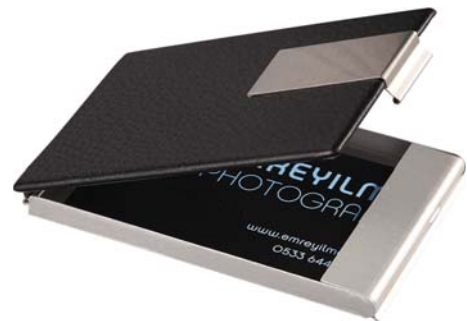

**51806**

I Suni deri kartvizitlik

**51804**

I Deri kartvizitlik

11390

| Promosyon ayna  
| Dikdörtgen zeminli model

11400

1.000 aynası - yuvarlak