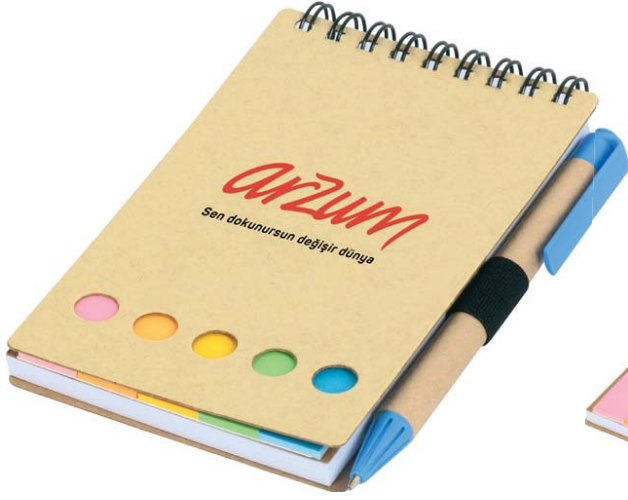

30150

| Geri dönüşümlü renkli yapışkanlı notluk
| Kağıt : 70 gram
| Çizgili 70'li
| Kraft kapak
| 8,5 x 14 cm