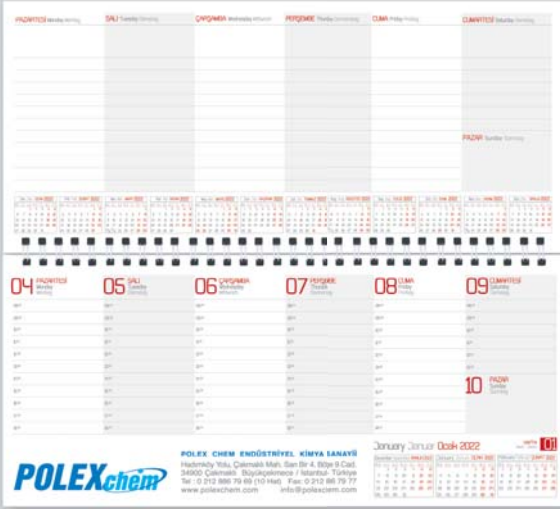

Haftalık Masa Takvimi ORTA (31 x 14,5 cm)

Blok Ebadi 31 x 14,5 cm | **Reklam Alanı** 20 x 3,5 cm | **Yapraklar** 54 Yaprak - 80 g l.Hamur | **Kapak** Karton Kapak

21560

Masa Üstü Sümen

Ofset Baskılı 50 Yaprak, 44 cm x 31 cm