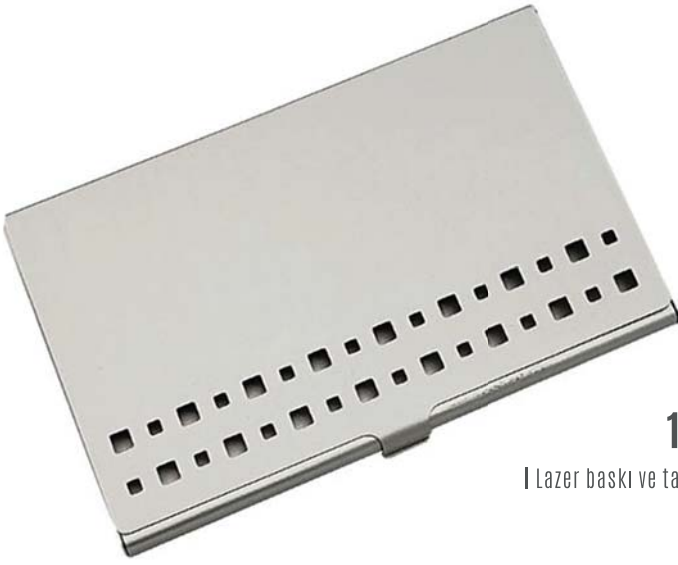

11313

| Lazer baskı ve tampon baskı seçenekleri

11308

| Lazer baskı ve tampon baskı seçenekleri

11318
| Lazer baskı ve tampon baskı seçenekleri

11303

| Lazer baskı ve tampon baskı seçenekleri

11323

| Lazer baskı ve tampon baskı seçenekleri