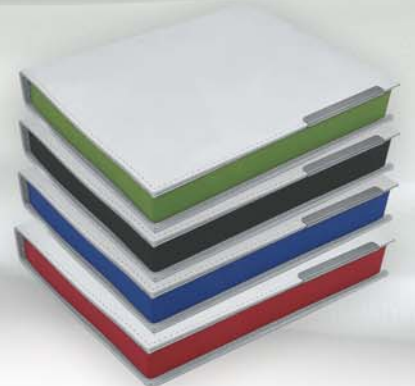

10357

- | Vip set
- | Deri kaplamalı set kutusu
- | 13 x 21 termo deri defter
- | Metal tükenmez kalem