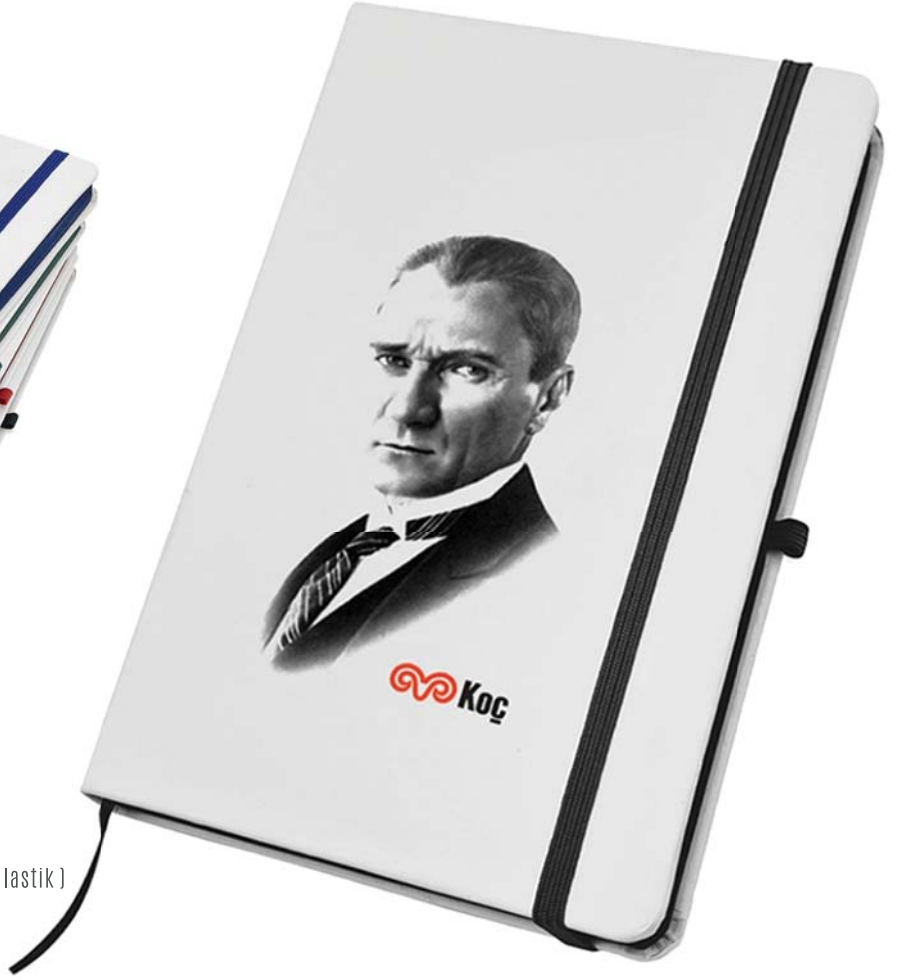

10920

- | Suni deri kapak defter
- | 13 x 21 cm
- | Enzo kağıt - 96 yaprak
- | Kapak lastikli, kalem takma aparatlı (lastik)
- | Serigrafi, sıcak baskı ve UV baskıya uygundur