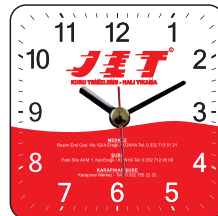

70780

- ! Buzdolabı Saati
- ! Akrilik bombeli cam
- ! Tik tak makina
- ! Dış çap: 10 x 10 cm
- ! İç çap: 9,5 x 9,5 cm