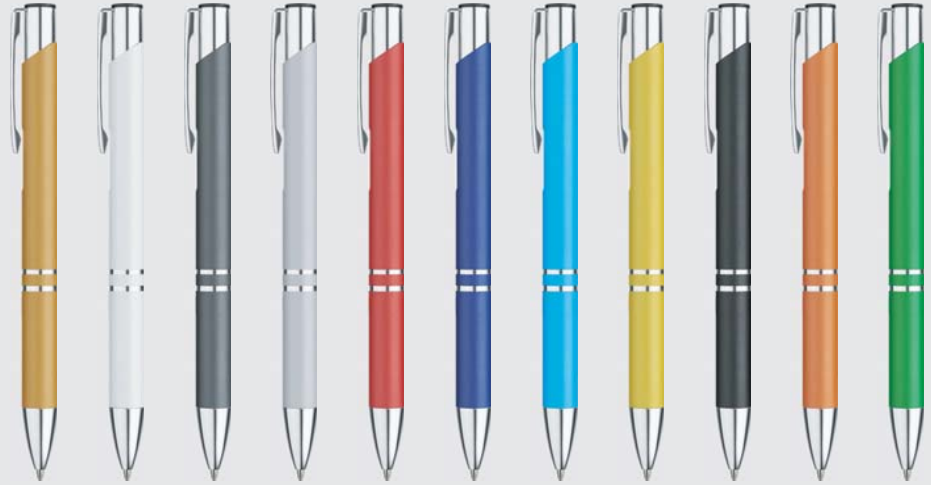

35724

| Metal tükenmez kalem

35720

| Metal tükenmez kalem

35722

| Metal tükenmez kalem