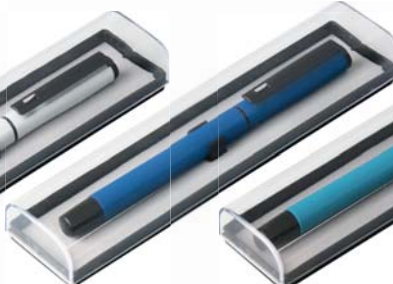

35816

| Tekli roller kalem seti

Siyah

Lacivert

Kırmızı

Beyaz

Kırmızı

Siyah

Lacivert

35818

| Tekli roller kalem seti

Beyaz

Füme

35812

| Roller kalem

Kırmızı

Beyaz

Lacivert

Turkuaz

Siyah