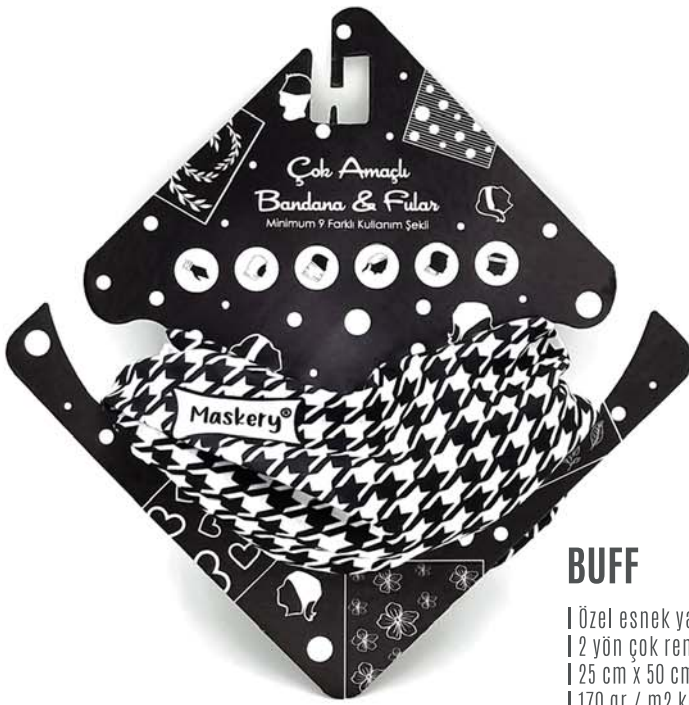

## BUFF

- | Özel esnek yapılı kumaş
- | 2 yön çok renk dijital baskılı
- | 25 cm x 50 cm ( + - 2 cm )
- | 170 gr / m2 kesik elyaf
- | 10 farklı bağlama / kullanım şekli
- | Bayan / Erkek / Çocuk tüm yüz yapılarına uyum sağlamaktadır