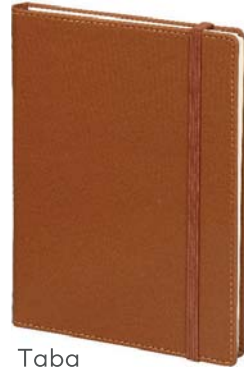

07

09

10

Kırmızı

Lacivert

Taba

**30082**

| Gizli spiralli defter  
| 15 x 21,5 cm  
| Çizgili  
| 80gr krem kağıt  
| 100 yaprak  
| Gofre, UV, serigrafı