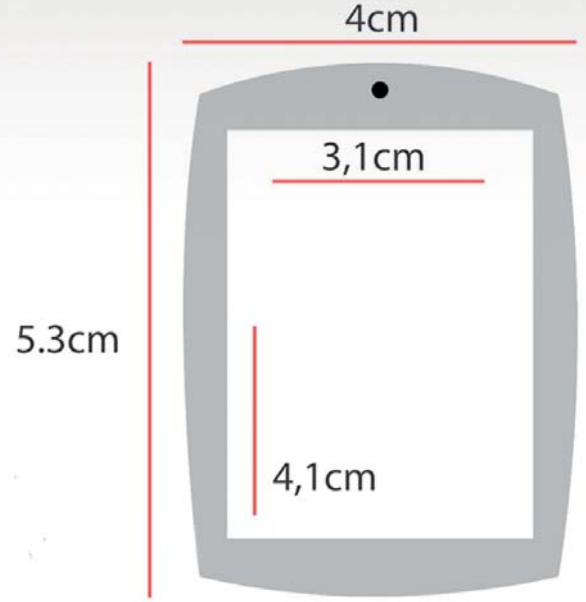

2 Yön Resim Baskı Seçeneği