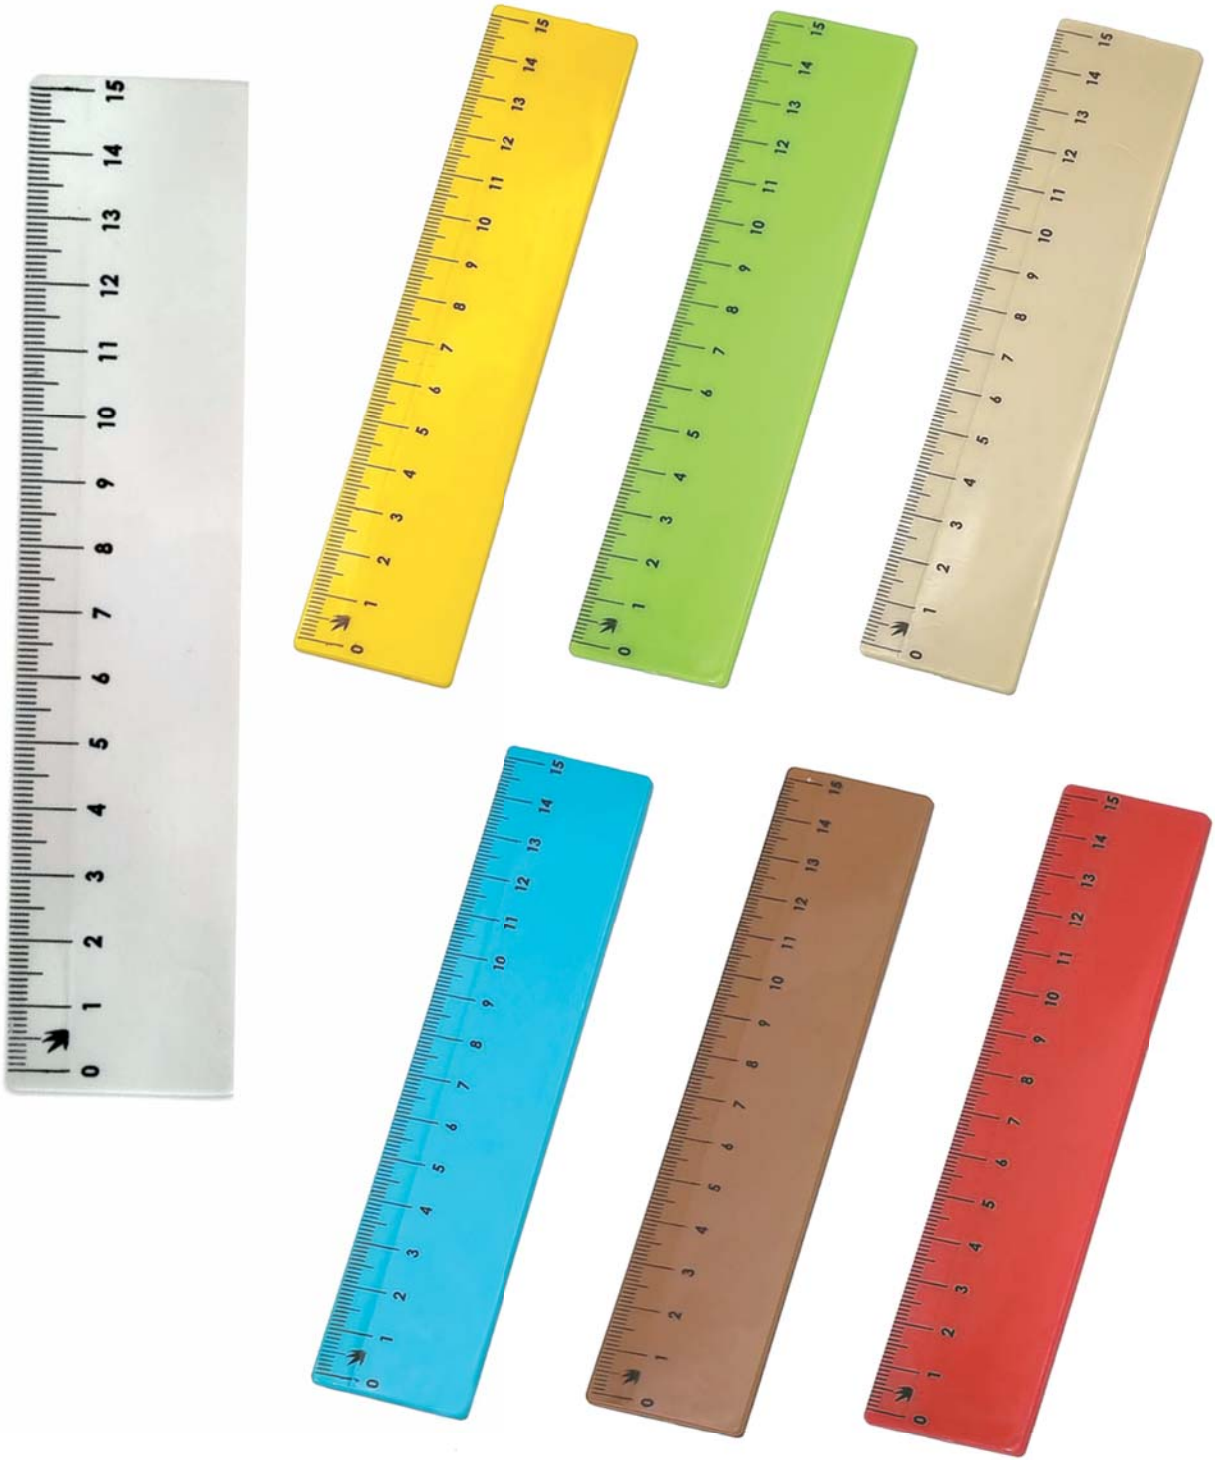

## 18820 | Plastik cetvel ( 15 cm )

İstediğiniz cetvel çeşitlerinde 10.000 adet ve üzeri siparişlerde farklı renkte üretim yapılabilmektedir.

- ! Ahşap cetvel çeşitleri
- ! Tüm modellerde 15 - 20 - 30 cm seçenek
- ! 3mm tek yön kaplamalı MDF
- ! Beyaz - Akçağaç - Siyah ahşap seçenekleri